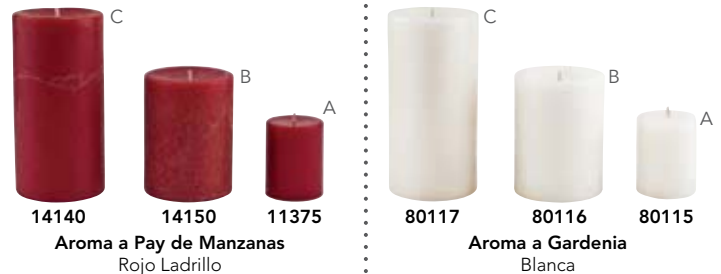

Duración aproximada de 11 horas. 2x30 cm caja/6 : \$ 260 c/u : \$ 43

Vela Pilar

un toque místico y elegante

A Vela Mini-pilar
5x6 cm

B Vela Pilar Texturizada
8x10 cm

C Vela Pilar Texturizada
8x15 cm

Aroma a Nieve de Vainilla
Marfil

Aroma a Sándalo
Avena

Velas de Té
 Duración aproximada
 de 4 horas.
 4x2 cm caja/12 : \$ 74 c/u : \$ 6

Vela de Té
 descubre el estilo

11053
 Marfil
 -Aroma a Nieve
 de Vainilla

11129
 Marfil
 -Aroma a Vainilla
 y Coco