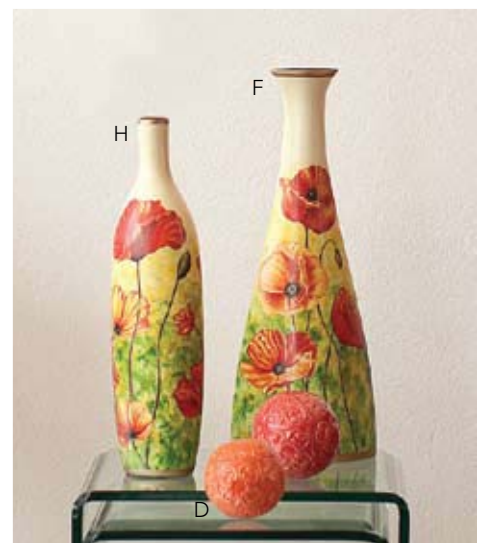

E **22515** Macetero/Base "Júbilo de Amapolas"
Cerámica. 16x7x35 cm
c/u : \$ 458
Pintado a mano.

F **22517** Macetero/Base "Gala de Amapolas"
Cerámica. 17x11x47 cm
c/u : \$ 652
Pintado a mano.

G **22518** Macetero/Base "Ilusión de Amapolas"
Cerámica. 22x5x23 cm
c/u : \$ 328
Pintado a mano.

B Ⓞ

E

F

C

D

- H **22516** Macetero/Base "Encanto de Amapolas"
Cerámica. 8x42 cm
c/u : \$ 402
Pintado a mano.
- I **22514** Macetero/Base "Amapolas"
Cerámica. 24x8x40 cm
c/u : \$ 598
Pintado a mano.
- J **19007** Placas "Júbilo de Flores"
Metal. 30x61 cm, juntos 91x61 cm
juego/3 : \$ 1,766
Detalles en relieve. Toques en Color Negro.
- K **15055** Candelero "La Haya"
Metal y Vidrio. 12x28 cm
c/u : \$ 590
Utilizar con Velas Pilar y Piedras Decorativas.
- L **14150** Vela Pilar Texturizado Rojo Ladrillo -Aroma a Pay de Manzanas
8x10 cm
caja/2 : \$ 284 c/u : \$ 142
- M **24504** Reloj "Breda"
Metal. 17x4x18 cm
c/u : \$ 350
Acabado bañado en Plateado. Requiere Baterías.
- N **40183** Rosas "Florecimiento en Rojo"
56 cm
caja/6 : \$ 278 c/u : \$ 46
- O **80214** Lámpara "Dublín"
Metal y Tela. 23x23x52 cm
c/u : \$ 1,238
Eléctrica. Acabado Color Plata.
- P **19006** Placa/Espejo "Viena"
Metal y Espejo. 112x71 cm
c/u : \$ 1,638
Espejos biselados. Puede colgarse horizontal y verticalmente.
- Q **80257** Ramo "Pasto del Campo"
63 cm
c/u : \$ 316
- R **22511** Macetero "Palмира"
Cerámica. 25x9x39 cm
c/u : \$ 744
Pintado a mano.
- S **22513** Macetero "Kindu"
Cerámica. 22x8x24 cm
c/u : \$ 398
Pintado a mano.
- T **15062** Candelero/Centro de Mesa "Denia"
Metal. 46x12x34 cm
c/u : \$ 350
Utilizar con 2 Velas Pilar 7x7 cm o menor en la parte inferior y Velas Pilar 8x10 cm en la parte superior. Acabado Color Negro Mate.
- U **11109** Vela Pilar Marmoleada -Aroma a Canela
7x7 cm
c/u : \$ 148
Duración aproximada de 38 horas.