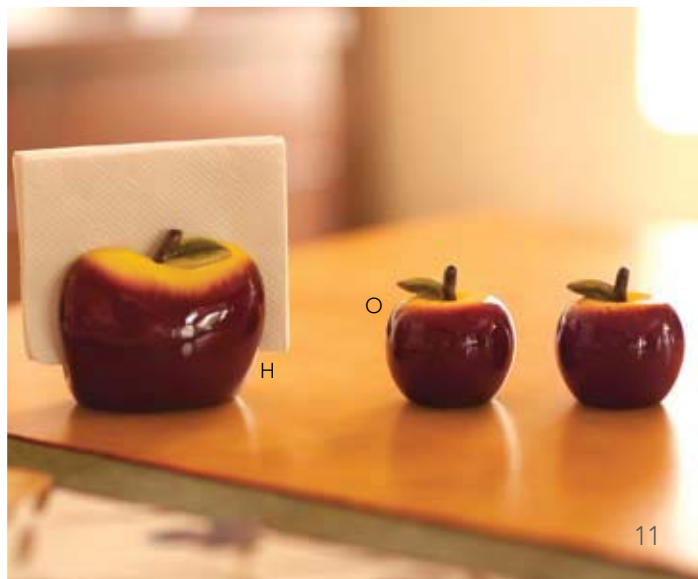

frescura del campo
en tu mesa...