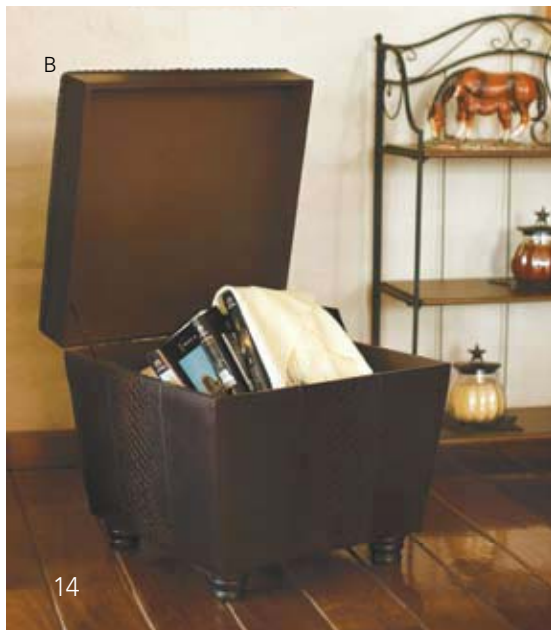

1. **A 83046** Tapiz de Pared con Copete Decorativo "Instinto Maternal" -Caballos
   Tela, Resina y Metal. Copete Decorativo 37x13 cm, Tapiz 31x93 cm
   c/u : $ 888
   El Copete Decorativo tiene un Acabado Verde Oscuro con toques en Color Bronce.
2. **B 80191** Taburete de Almacenaje "La Rioja"
   Madera. Imitación Piel. 44x44x44 cm
   c/u : $ 1,998
   Levantar el asiento para poder almacenar. Color Chocolate. Imitación piel, lisa y con textura.
3. **C 21003** ☺ Repisa "Valencia"
   Madera. 41x12x41 cm
   c/u : $ 1,218
4. **D 12797** Esferas Decorativas "Impresión Natural"
   Resina. 10 cm
   juego/3 : $ 360

1. **E 83183** Estante Plegadizo "Hamburgo"
   Metal y Madera. 56x27x88 cm
   c/u : $ 1,598
   Madera Color Café. Metal Color Negro.
2. **F 80202** Figura "Instinto Maternal" -Caballos
   Cerámica. 22x11x15 cm
   c/u : $ 608
   Pintado a mano.
3. **G 13320** Tapa y Base para Vela "Estrella Rústica"
   Metal. Tapa para Vela 9x6 cm, Base 20x19 cm
   juego/2 : $ 230
   Color Café Rústico.
4. **H 11016** Vela Contempo -Aroma a Canela
   10x12 cm
   c/u : $ 296
   Duración aproximada: 88 horas.

home interiors®
DE MÉXICO